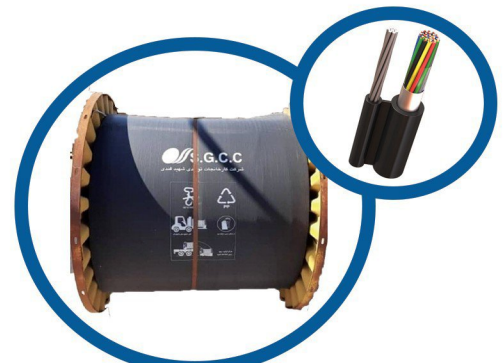

کابل مخابراتی مهار دار هوایی
(10زوج)(20زوج)(30زوج)
(40زوج)(50زوج)(100زوج)